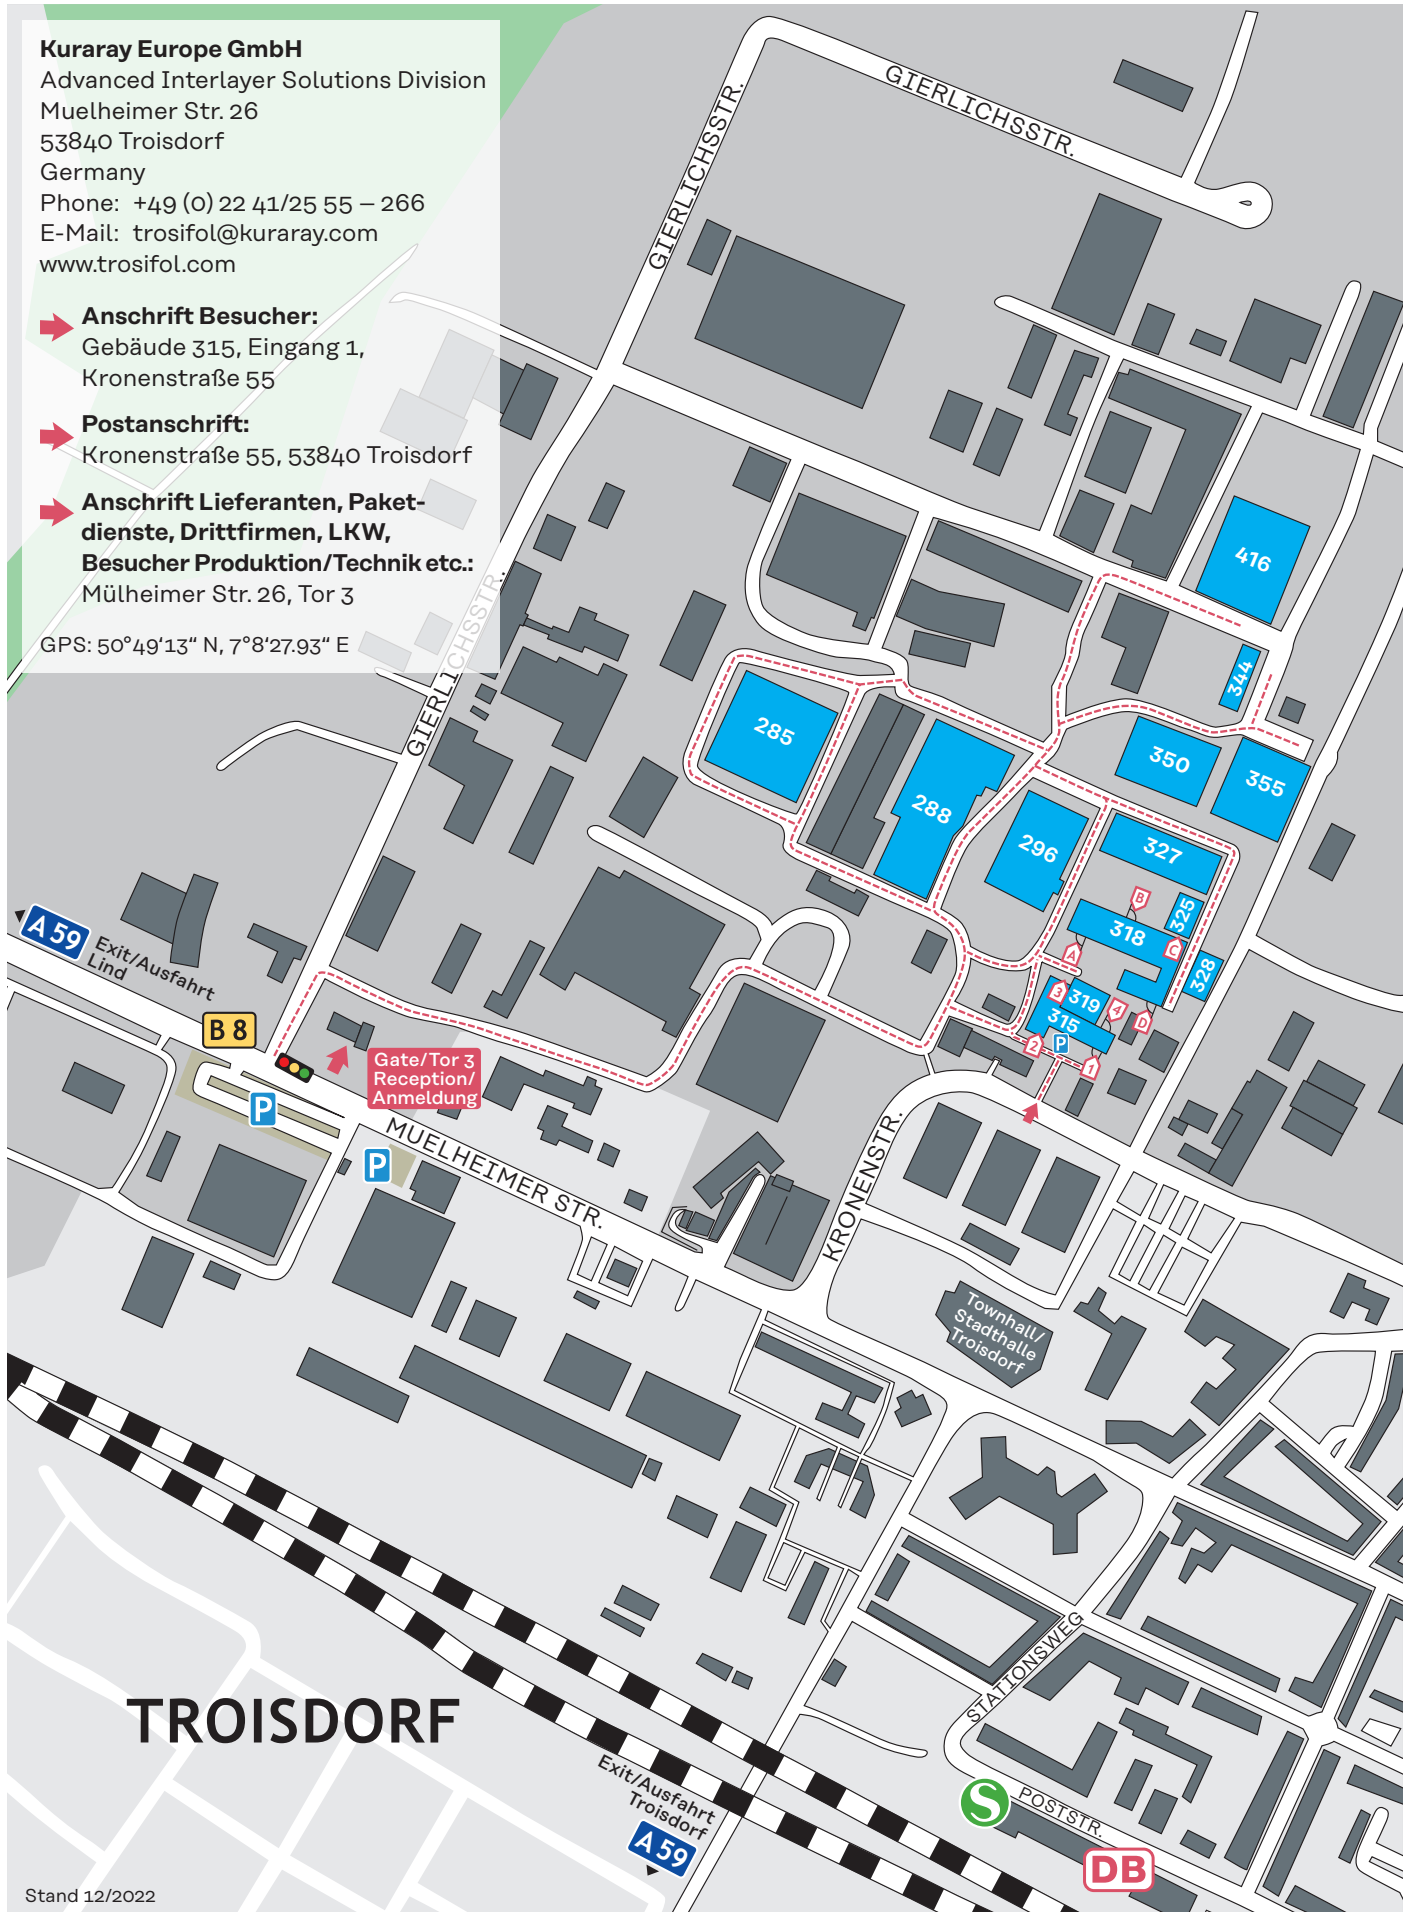

Kuraray Europe GmbH

Advanced Interlayer Solutions Division
Muelheimer Str. 26
53840 Troisdorf
Germany
Phone: +49 (0) 22 41/25 55 – 266
E-Mail: trosifol@kuraray.com
www.trosifol.com

➔ **Anschrift Besucher:**

Gebäude 315, Eingang 1,
Kronenstraße 55

➔ **Postanschrift:**

Kronenstraße 55, 53840 Troisdorf

➔ **Anschrift Lieferanten, Paket- dienste, Drittfirmen, LKW, Besucher Produktion/Technik etc.:**

Mülheimer Str. 26, Tor 3

GPS: 50°49'13" N, 7°8'27.93" E